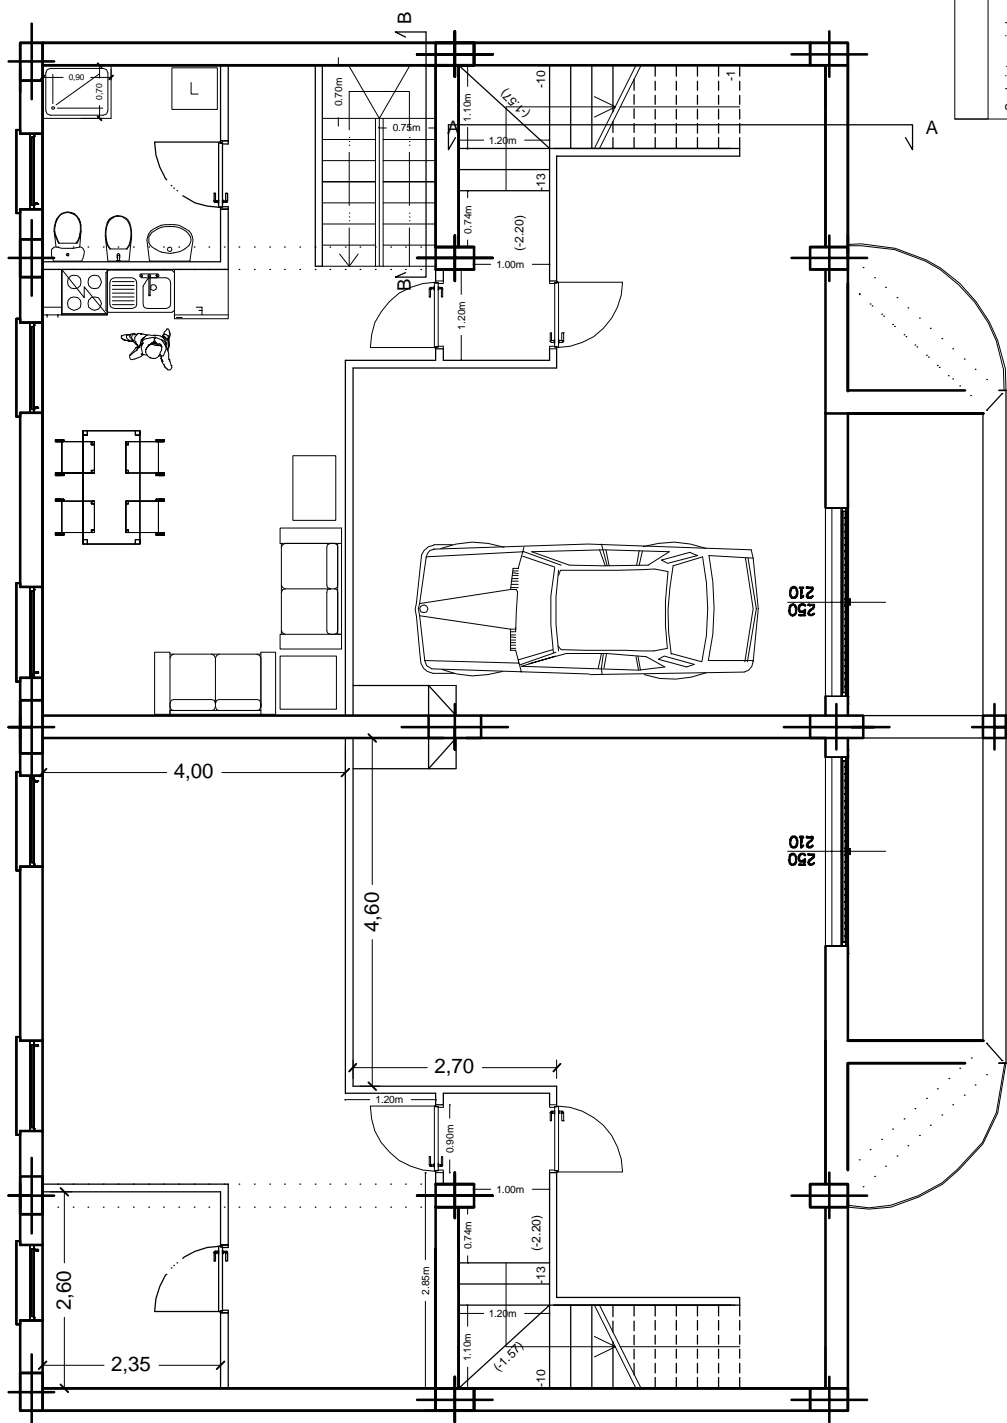

Parco Residenziale L'USIGNOLO - via San Giovanni - Telesse Terme (BN)

TAVOLE DI DIVISIONE INTERNA ED ESECUTIVO SCALA

SEZIONE A-A su scala

## PIANO SEMINTERRATO

SCALA 1:100