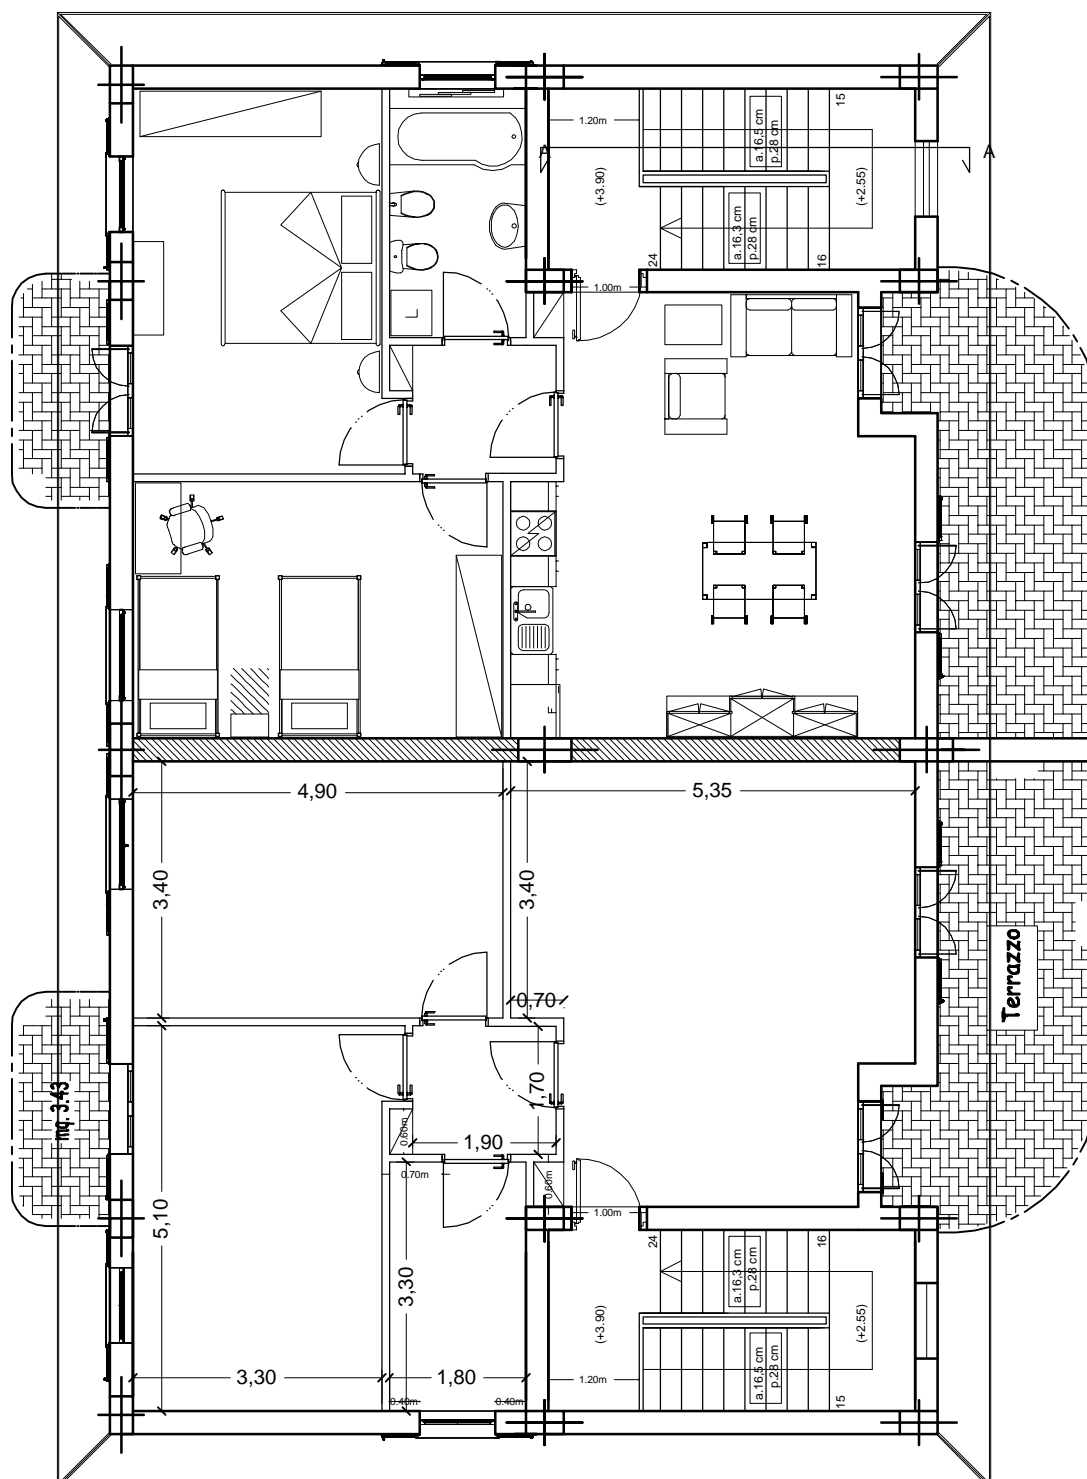

Parco Residenziale L'USIGNOLO - via San Giovanni - Telesse Terme (BN)
TAVOLE DI DIVISIONE INTERNA ED ESECUTIVO SCALA

PIANO PRIMO - ipotesi bagno e finestra laterale

SCALA 1:100